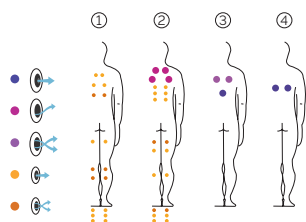

Amazon

Nuoto senza pause, rilassamento senza fretta.

CODICE 64414

Ideale per **3 persone**

4 posizioni

2 sdraiato

2 seduto

Misure: 500 x 230 x 138 cm

Volume acqua: 8.500 litros

Peso: Vuota 1.150 kg / Piena 7.150 kg

3 colori

4 massaggi