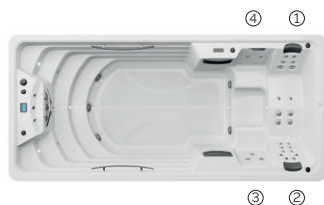

Amazon

Nuoto senza pause, rilassamento senza fretta.

CODICE 64414

Ideale per **3 persone**

4 posizioni

2 sdraiato

2 seduto

Misure: 500 x 230 x 138 cm

Volume acqua: 8.500 litros

Peso: Vuota 1.150 kg / Piena 7.150 kg

3 colori

4 massaggi