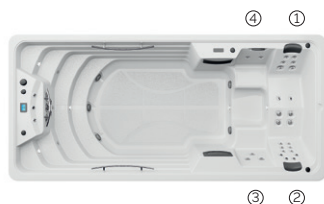

## CARACTERÍSTICAS TÉCNICAS

PRESTACIONES	
Total puntos de masaje	28
Jets masaje agua	27
Boquillas masaje aire	No disponible
Cascadas	1
Fuentes de agua	3
Caudal máximo jets contracorriente	120 m³/h
Reposacabezas	2
Touch Panel	Principal + Aux
Ultraviolet Treatment UV	Estándar
Estructura metálica	Estándar
Base ABS	No disponible
Energy Saving Cover	Estándar
EcoSpa	Opcional
Blue Connect Plus	Opcional
KIT Remo	No disponible
ACABADOS	
Colour Sense	5 LED + accesorios iluminados
Pure Line Lighting	No disponible
Surround Bluetooth Audio	Opcional
Jets / Boquillas Inoxidable	Estándar
Barra Inoxidable	3 (interior)
Wifi Spa Control	Opcional
Sin revestimiento	Opcional
BOMBAS DE MASAJE	
Masaje de agua	3 x 2200 W / 3 CV
FILTRACIÓN Y CALEFACCIÓN	
Bomba de recirculación	250 W
Calentador de agua	3.000 W
Tipo de filtro	4 x cartucho
CORRIENTE ELÉCTRICA	
Potencia requerida a 230 V (LOW/AMP)	7.000 W / 30,5 A
Voltaje	230 V / 400 V III