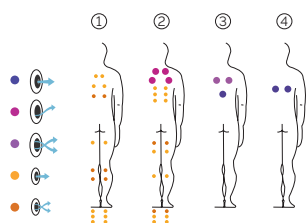

Amazon

Natación sin pausa, relajación sin prisa.

CÓDIGO 64414

Ideal para **3 personas**

4 posiciones distintas

2 tumbonas

2 asientos

Medidas: 500 x 230 x 138 cm

Volumen de agua: 8.500 litros

Peso: Vacío 1150 kg / Lleno 7.150 kg

3 colores

4 tipos de masaje

SWIMSPA

ES

AQUAVIA SPA

CARACTERÍSTICAS TÉCNICAS

PRESTACIONES	
Total puntos de masaje	28
Jets masaje agua	27
Boquillas masaje aire	No disponible
Cascadas	1
Fuentes de agua	3
Caudal máximo jets contracorriente	120 m³/h
Reposacabezas	2
Touch Panel	Principal + Aux
Ultraviolet Treatment UV	Estándar
Estructura metálica	Estándar
Base ABS	No disponible
Energy Saving Cover	Estándar
EcoSpa	Opcional
Blue Connect Plus	Opcional
KIT Remo	No disponible
ACABADOS	
Colour Sense	5 LED + accesorios iluminados
Pure Line Lighting	No disponible
Surround Bluetooth Audio	Opcional
Jets / Boquillas Inoxidable	Estándar
Barra Inoxidable	3 (interior)
Wifi Spa Control	Opcional
Sin revestimiento	Opcional
BOMBAS DE MASAJE	
Masaje de agua	3 x 2200 W / 3 CV
FILTRACIÓN Y CALEFACCIÓN	
Bomba de recirculación	250 W
Calentador de agua	3.000 W
Tipo de filtro	4 x cartucho
CORRIENTE ELÉCTRICA	
Potencia requerida a 230 V (LOW/AMP)	7.000 W / 30,5 A
Voltaje	230 V / 400 V III

ACABADOS CASCO (COLORES ACRÍLICO)

White Sterling Blue Marble

ACABADOS REVESTIMIENTO DEL MUEBLE EXTERIOR

Synthetic Grey Warm Grey

PRESTACIONES

PRESTACIONES OPCIONALES

Como parte de nuestra política de mejoramiento continuo, nos reservamos el derecho de modificar el diseño y/o especificaciones sin previo aviso.