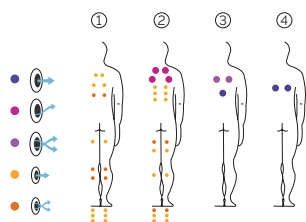

Amazon

De la nage à la détente, sans sortir de l'eau.

CODE 64414

Idéal pour 3 people

4 positions

2 allongées

2 assises

Dimensions: 500 × 230 × 138 cm

Volume Eau: 8.500 litres

Poids: Vide 1.150 kg / Plein: 7.150 kg

3 couleurs

4 massages