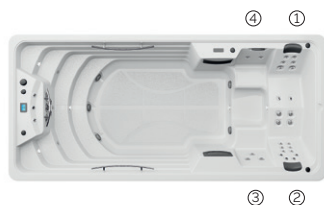

Amazon

De la nage à la détente, sans sortir de l'eau.

CODE 64414

Idéal pour 3 people

4 positions

2 allongées

2 assises

Dimensions: 500 × 230 × 138 cm

Volume Eau: 8.500 litres

Poids: Vide 1.150 kg / Plein: 7.150 kg

3 couleurs

4 massages